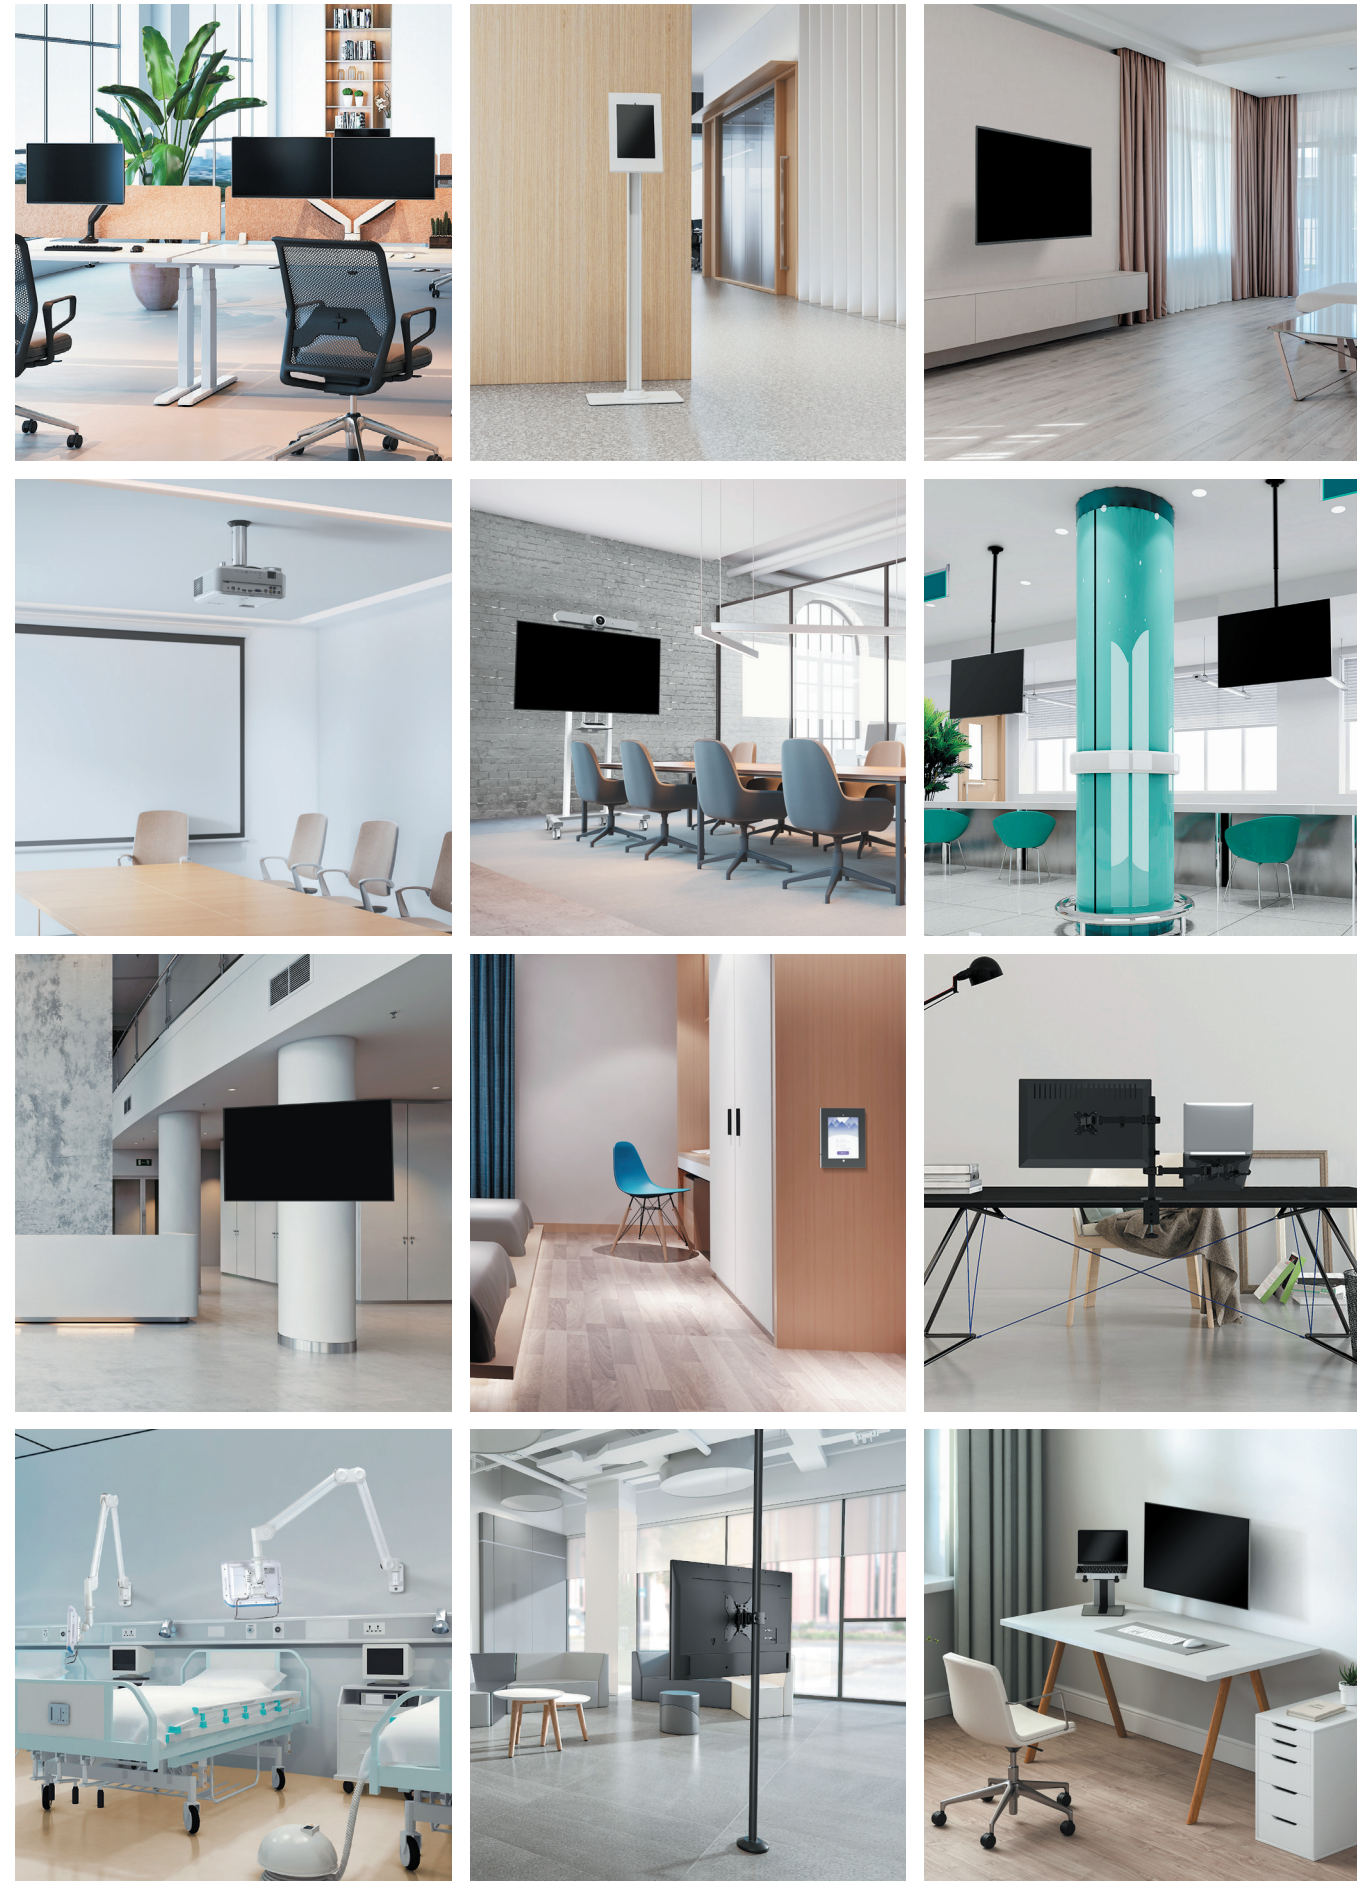

Suportes de secretária

Com a gama abrangente de suportes de secretária Neomounts, é fácil criar um espaço de trabalho confortável e ergonómico, onde quer que se deseje. Devido à ampla gama de suportes, existe sempre uma solução adequada para cada situação e qualquer tipo de secretária. Vários modelos apresentam ajustes de altura por mola de gás, o que os torna ideais para locais de trabalho híbridos. Os suportes de secretária não só contribuem para um espaço de trabalho saudável, como também garantem uma secretária limpa sem fios e cabos, graças à gestão de cabos.

- Suportes assistidas por mola (gás)
- Suportes manuais
- Suportes com base
- Monitores de elevação

Montagens de computadores portáteis e comprimidos

Com um suporte ou riser de um portátil pode ser facilmente criado um espaço de trabalho ergonómico e evitadas reclamações do pescoço e das costas. Estas soluções de montagem são ideais para a utilização em escritórios, em casa ou enquanto se está em movimento. Além disso, os vários suportes de comprimidos oferecem uma solução prática para comprimidos em áreas públicas, em bancada e muito mais. Tanto os suportes para portáteis como os suportes para comprimidos oferecem a máxima funcionalidade e conforto de visualização para o seu dispositivo.

- Montagens para computadores portáteis
- Suportes para computadores portáteis
- Suportes de mesa
- Suportes de mesa

Sit-stand & estações de trabalho móveis

Neomounts vários postos de trabalho móveis e sit-stand permitem-lhe criar um local de trabalho flexível, onde quiser. Uma estação de trabalho móvel é um suporte móvel de chão para monitor, teclado, rato e PC, permitindo-lhe trabalhar em múltiplas salas, em pé ou sentado. As estações de trabalho em pé podem ser utilizadas em cada mesa e dispõem de ajuste de altura assistido por mola.

- Postos de trabalho em bancada
- Estações de trabalho móveis

Montagens de tecto

Os tectos de ecrã simples e duplo oferecem uma solução prática tanto para tectos normais como para tectos suspensos. Os modelos de movimento completo podem ser ajustados à posição de visualização ideal e um sistema de gestão de cabos sofisticado esconde e encaminha os cabos do tecto para a tela. Além disso, os montagens de tecto podem ser ajustados em altura.

- Montagens de tecto
- Montagem de tecto ao chão

Montagens de projectores

Os montagens de projectores são uma ótima escolha para uma ótima experiência de visualização sem utilizar um ecrã de televisão. A Neomounts oferece vários suportes de projector, parede e tecto, com características de inclinação e rotação e gestão prática de cabos para esconder os cabos dentro da coluna e assegurar uma aparência agradável e arrumada. Os suportes de projectores são ideais para utilização em escritórios, educação, hospitais e em casa.

- Montagens do projector de tecto
- Montagens de projectores de parede

Montagens de parede